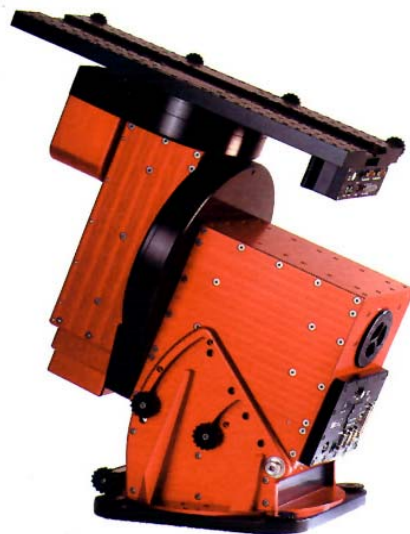

Monture Paramount ME robotic